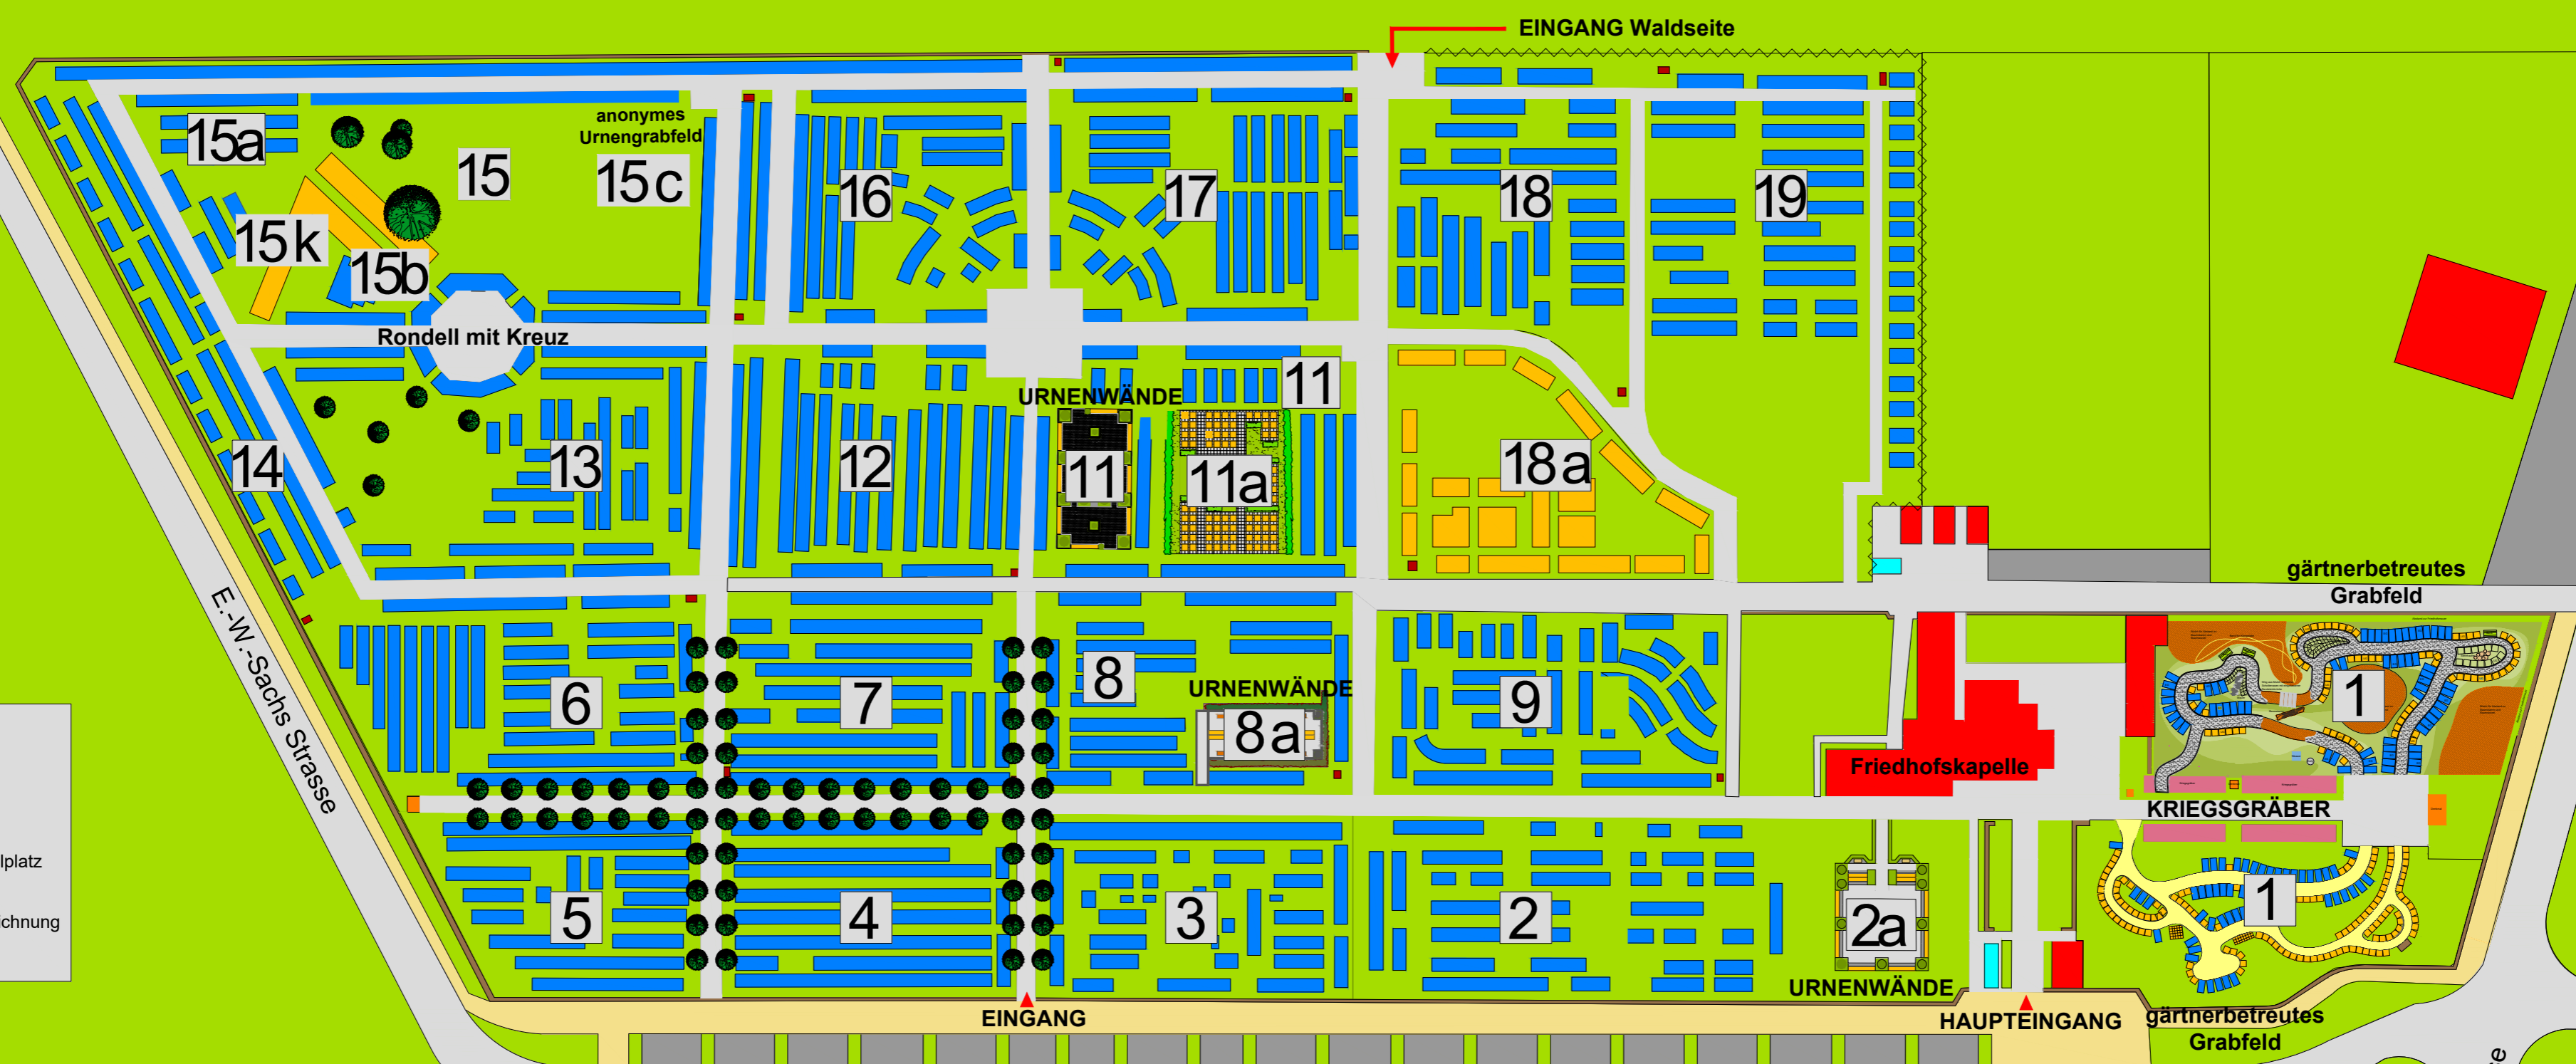

FRIEDHOFSPLAN HOCKENHEIM

- Legende:
-  = Urnengrab
 -  = Erdgrab
 -  = Wasserstelle
 -  = Fahrradabstellplatz
 -  = Parkplatz
 -  = Grabfeldbezeichnung
 -  = Eingang

Stand: April 2026

Heidelberger Strasse
Waldstrasse
N
Fachbereich Bauen und Wohnen Hockenheim
Bearbeitung: Dorn / Riegel