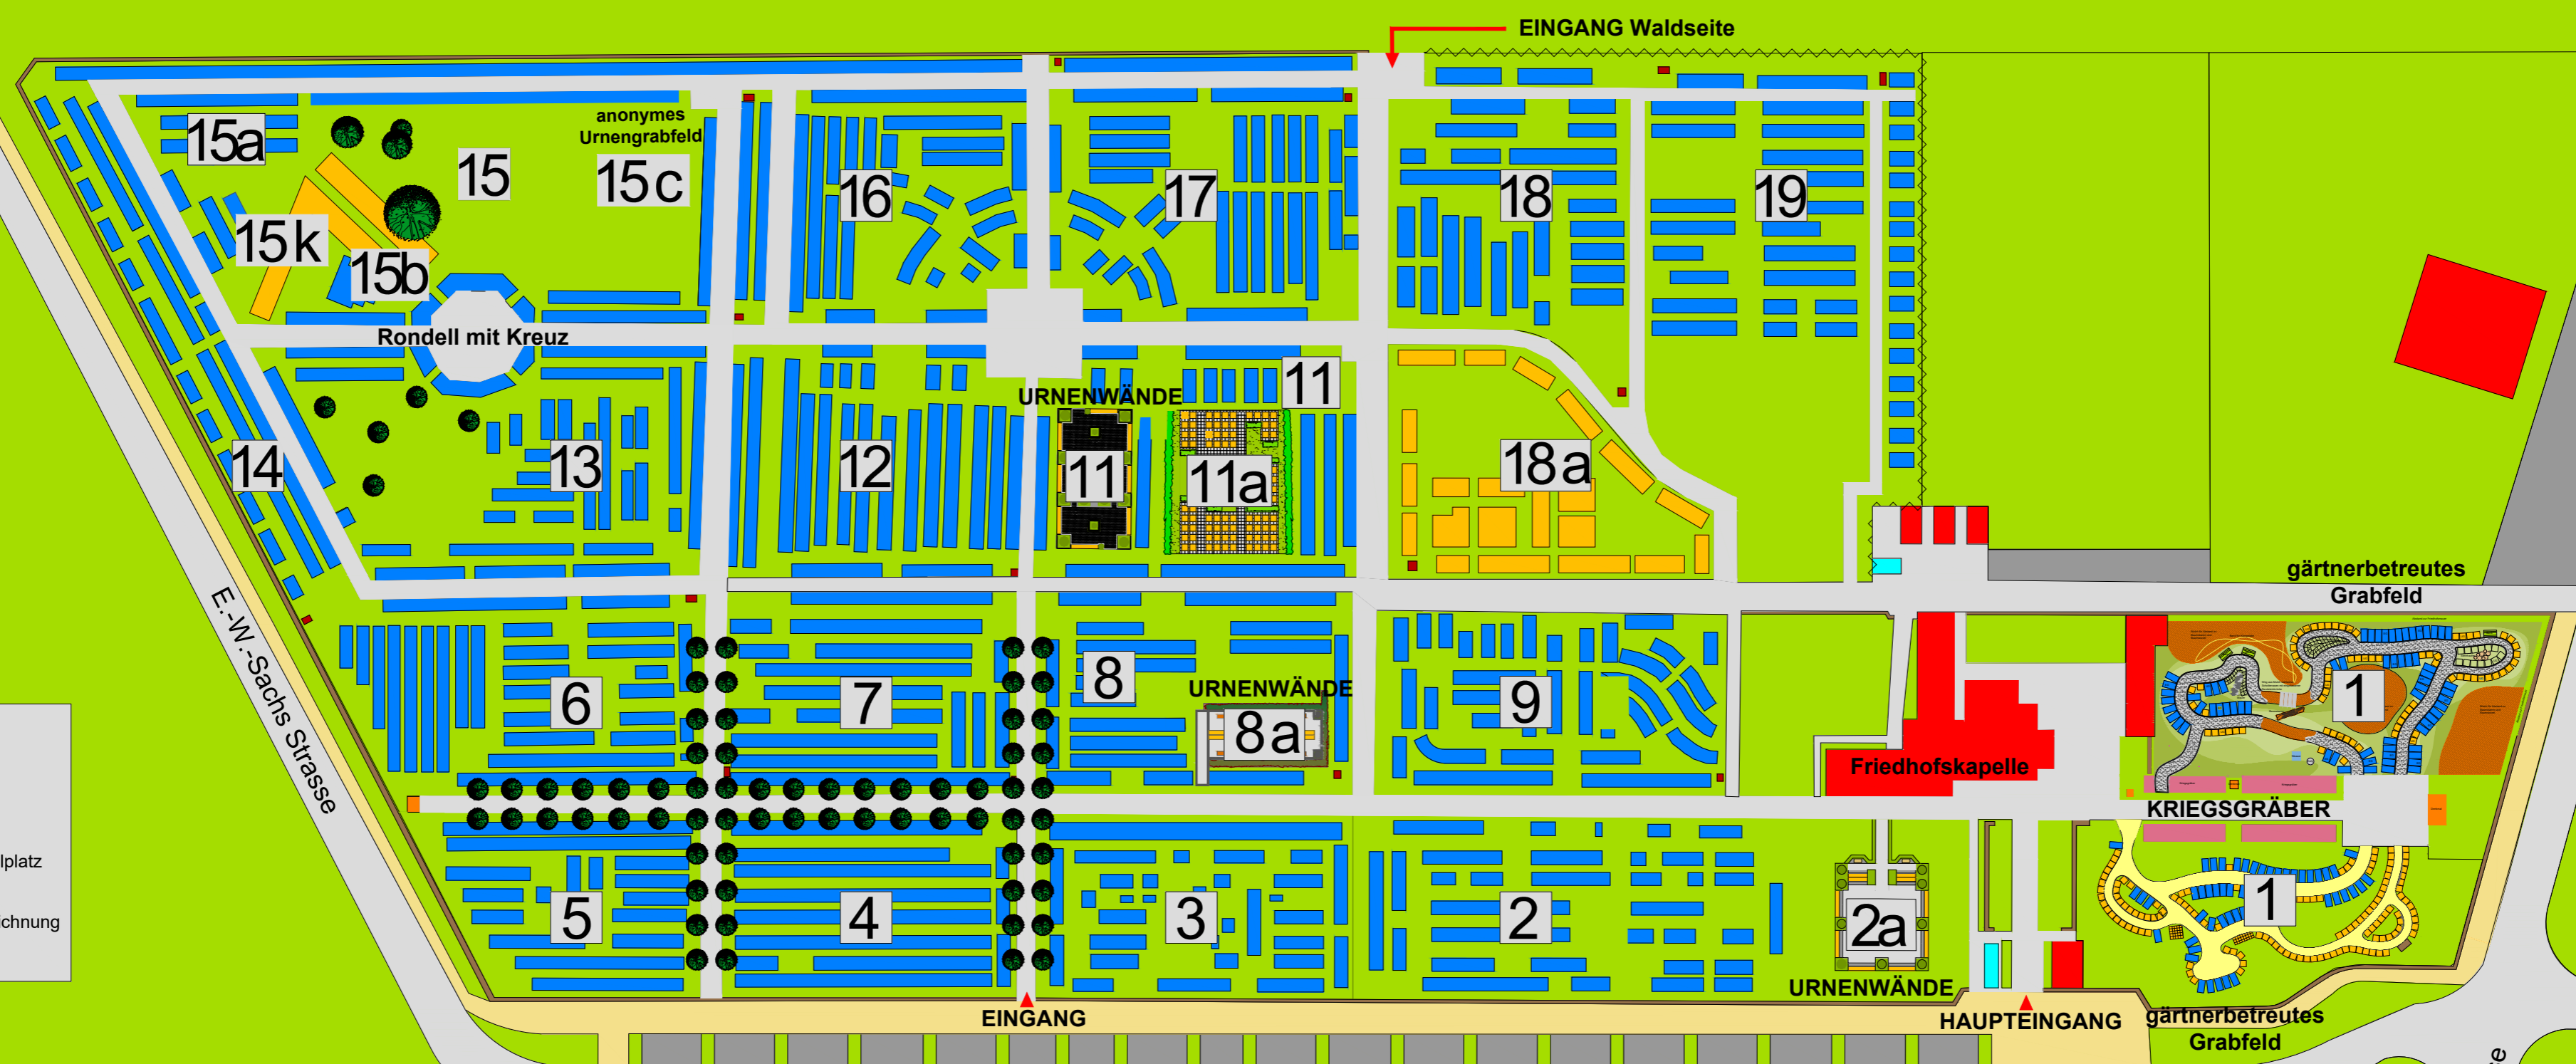

# FRIEDHOFSPLAN HOCKENHEIM

- Legende:
-  = Urnengrab
  -  = Erdgrab
  -  = Wasserstelle
  -  = Fahrradabstellplatz
  -  = Parkplatz
  -  = Grabfeldbezeichnung
  -  = Eingang

Stand: April 2026

Heidelberger Strasse  
Waldstrasse  
N  
Fachbereich Bauen und Wohnen Hockenheim  
Bearbeitung: Dorn / Riegel